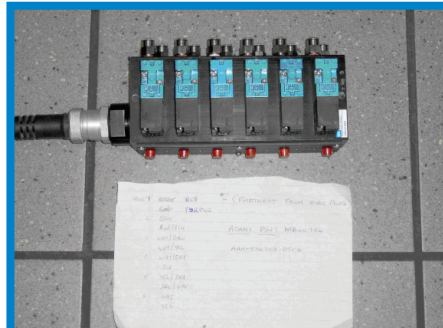

Пожарные машины

РЕШЕНИЯ ДЛЯ ТРАНСПОРТА

Проблемы:

- Труднодоступная система для монтажа
- Чувствительность к загрязнениям и влаге

Серия 45 с универсальным коннектором IP67

Требования покупателя:

- Удобство при монтаже и в эксплуатации на пожарной машине
- Нечувствительность к загрязнениям и влаге

Решение:

- **MAC Серия 45: 45A-L00-DDBJ-FN
ECD45A-031A-CD-06**
В решении добавлен круглый коннектор IP67

Снижение издержек:

- Надежное срабатывание и длительный срок службы уменьшают затраты на замену оборудования